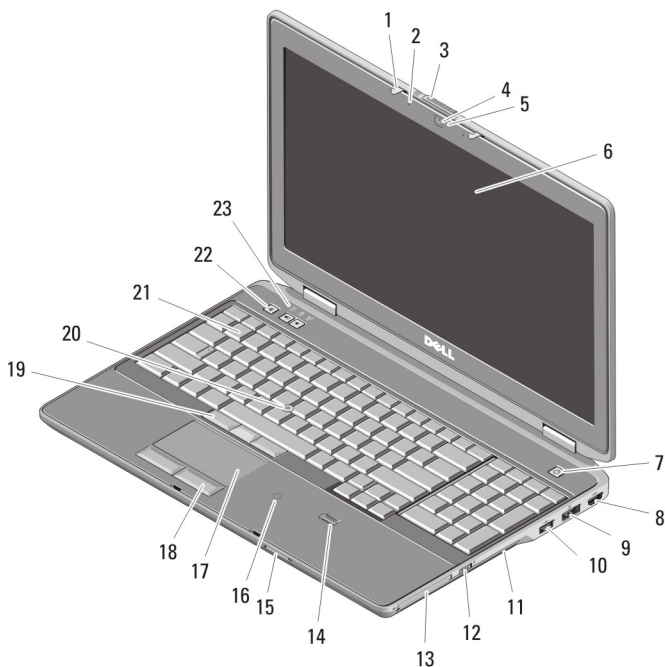

VAARA: Älä peitä ilma-aukkoja, älä työnnä niihin esineitä äläkä anna pölyn kerääntyä niihin. Älä säilytä käynnissä olevaa Dell-tietokonetta ilmatiiviissä tilassa, kuten suljetussa salkussa. Jos ilman vaihtuminen estetään, tietokone voi vahingoittua tai voi syttyä tulipalo. Tietokone käynnistää tuulettimea, kun tietokone lämpenee. Tuulettimea ääni on normaalia, eikä ole merkki tuulettimea tai tietokoneen viasta.

Latitude E6530 - Näkymä edestä ja takaa

Kuva 3. Näkymä edestä

1. näytön salpa	8. HDMI-liitin
2. mikrofoni	9. eSATA/USB 2.0 -liitin
3. näytön salvan vapautus	10. virallinen USB 3.0 -liitäntä
4. kamera	11. optinen asema
5. kameran tilavalo	12. langaton kytkin
6. näyttö	13. ExpressCard-paikka
7. virtapainike	14. sormenjäljenlukija