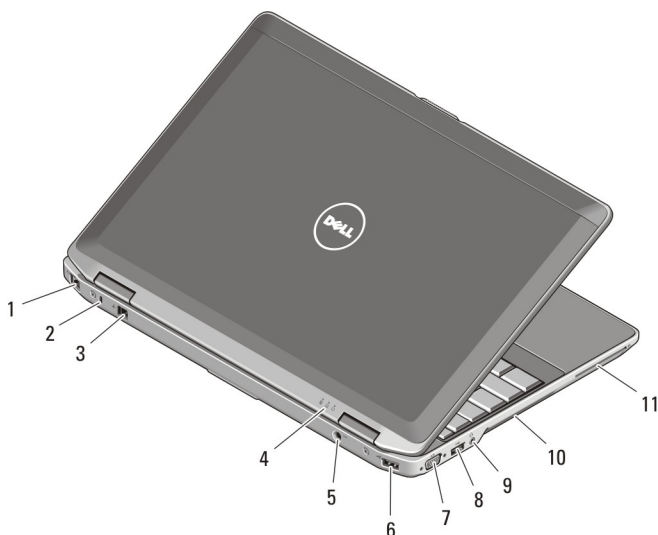

15. Secure Digital (SD) - muistikortinlukija	20. ohjaussauva
16. kontaktiton älykortinlukija	21. näppäimistö
17. kosketuslevy	22. äänenvoimakkuuspainikkeet
18. kosketuslevyn painikkeet (2)	23. laitteen tilavalot (kiintolevy, akku ja langaton)
19. ohjaussauvan painikkeet (3)	

Kuva 4. Näkymä takaa

1. verkkoliitin	7. VGA-liitin
2. suojakaapelin paikka	8. USB 3.0 -liitin
3. modeemiliitin	9. ääniliitin
4. laitteen tilavalot (virta, kiintolevy ja akku)	10. tuuletusaukot
5. virtaliitin	11. älykorttipaikka
6. USB 2.0 -liitin	

VAARA: Älä peitä ilma-aukkoja, älä työnnä niihin esineitä äläkä anna pölyn kerääntyä niihin. Älä säilytä käynnissä olevaa Dell-tietokonetta ilmatiiviissä tilassa, kuten suljetussa salkussa. Jos ilman vaihtuminen estetään, tietokone voi vahingoittua tai voi syttyä tulipalo. Tietokone käynnistää tuulettimen, kun tietokone lämpenee. Tuulettimen ääni on normaalia, eikä ole merkki tuulettimen tai tietokoneen viasta.