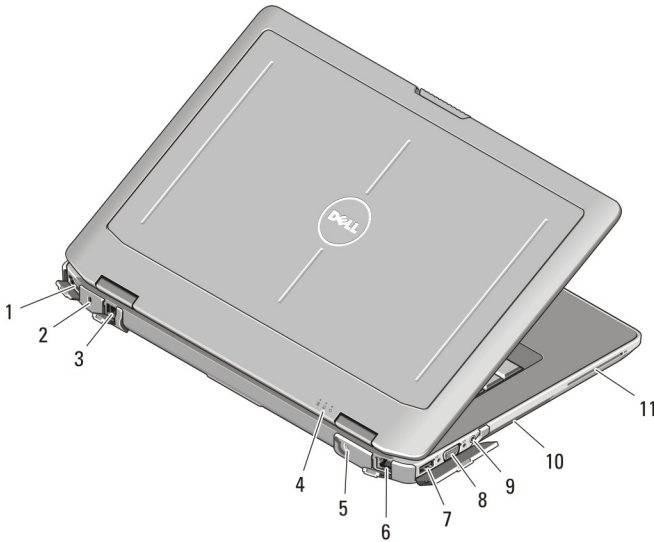

Kuva 6. Näkymä takaa

1. HDMI-liitin	7. USB 2.0 -liitin
2. suojakaapelin paikka	8. VGA-liitin
3. modeemiliitin/WWAN-läpivienti (valinnainen)	9. ääniläitin
4. laitteen tilavalot (virta, kiintolevy ja akku)	10. tuuletusaukot
5. virtaliitin	11. älykorttipaikka
6. verkkoliitin	

VAARA: Älä peitä ilma-aukkoja, älä työnnä niihin esineitä äläkä anna pölyn kerääntyä niihin. Älä säilytä käynnissä olevaa Dell-tietokonetta ilmatiiviissä tilassa, kuten suljetussa salkussa. Jos ilman vaihtuminen estetään, tietokone voi vahingoittua tai voi syttyä tulipalo. Tietokone käynnistää tuulettimen, kun tietokone lämpenee. Tuulettimen ääni on normaalia, eikä ole merkki tuulettimen tai tietokoneen viasta.

Kahvaosan asentaminen (Latitude E6430 ATG)

1. Vapauta suojatulpat aukoistaan työntämällä vapautusaukkoihin paperiliitin, ja irrota ne.