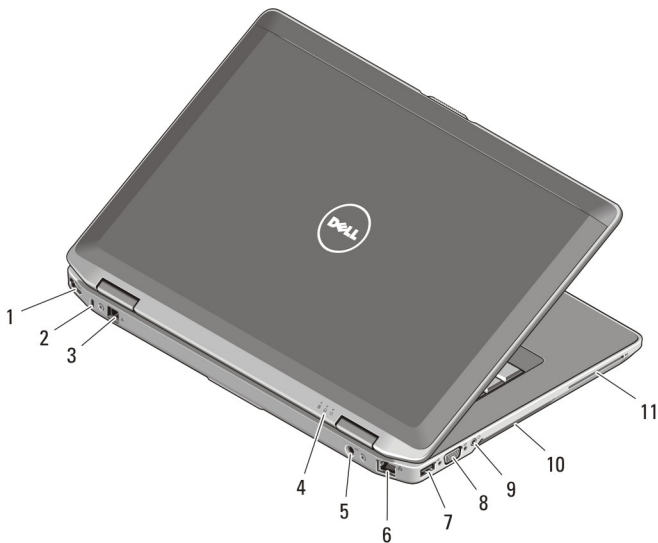

## Latitude E6430 - Näkymä edestä ja takaa

**Kuva 1. Näkymä edestä**

- |                           |                      |
|---------------------------|----------------------|
| 1. mikrofoni              | 5. kamera            |
| 2. näytön salvan vapautus | 4. kameran tilavalvo |

**Kuva 2. Näkymä takaa**

1. HDMI-liitin
2. suojakaapelin paikka
3. modeemiliitin
4. laitteen tilavalot (virta, kiintolevy ja akku)
5. virtaliitin
6. verkkoliitin
7. USB 2.0 -liitin
8. VGA-liitin
9. ääniliitin
10. tuuletusaukot
11. älykorttipaikka