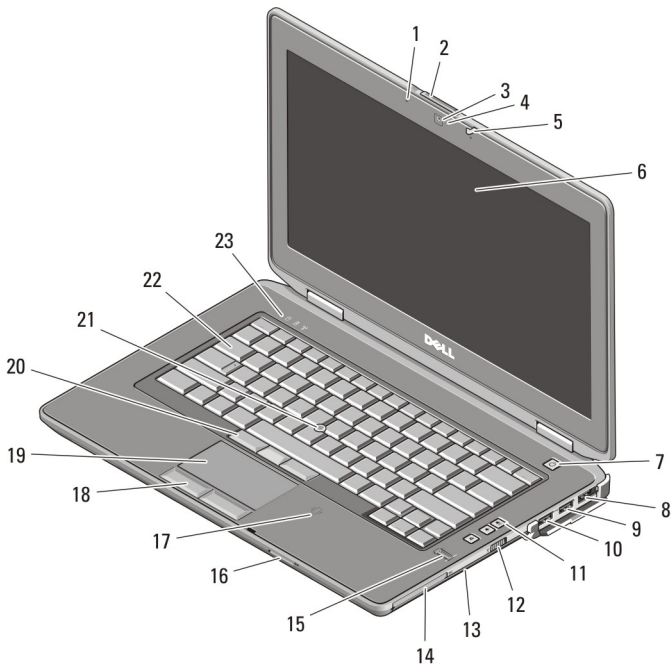

Latitude E6430 ATG - Näkymä edestä ja takaa

Kuva 5. Näkymä edestä

1. mikrofoni	14. ExpressCard-paikka
2. näytön salvan vapautus	15. sormenjäljenlukija
3. kamera	16. Secure Digital (SD) -muistikortinlukija
4. kameran tilavallo	17. kontaktiton älykortinlukija
5. näytön salpa	18. kosketuslevyn painikkeet (2)
6. näyttö	19. kosketuslevy
7. virtapainike	20. ohjaussauvan painikkeet (3)
8. eSATA/USB 2.0 -liitin	21. ohjaussauva
9. USB 3.0 -liitin	22. näppäimistö
10. virrallinen USB 3.0 -liitäntä	23. laitteen tilavalot (kiintolevy, akku ja langaton)
11. äänenvoimakkuuspainikkeet	
12. langaton kytkin	
13. optinen asema